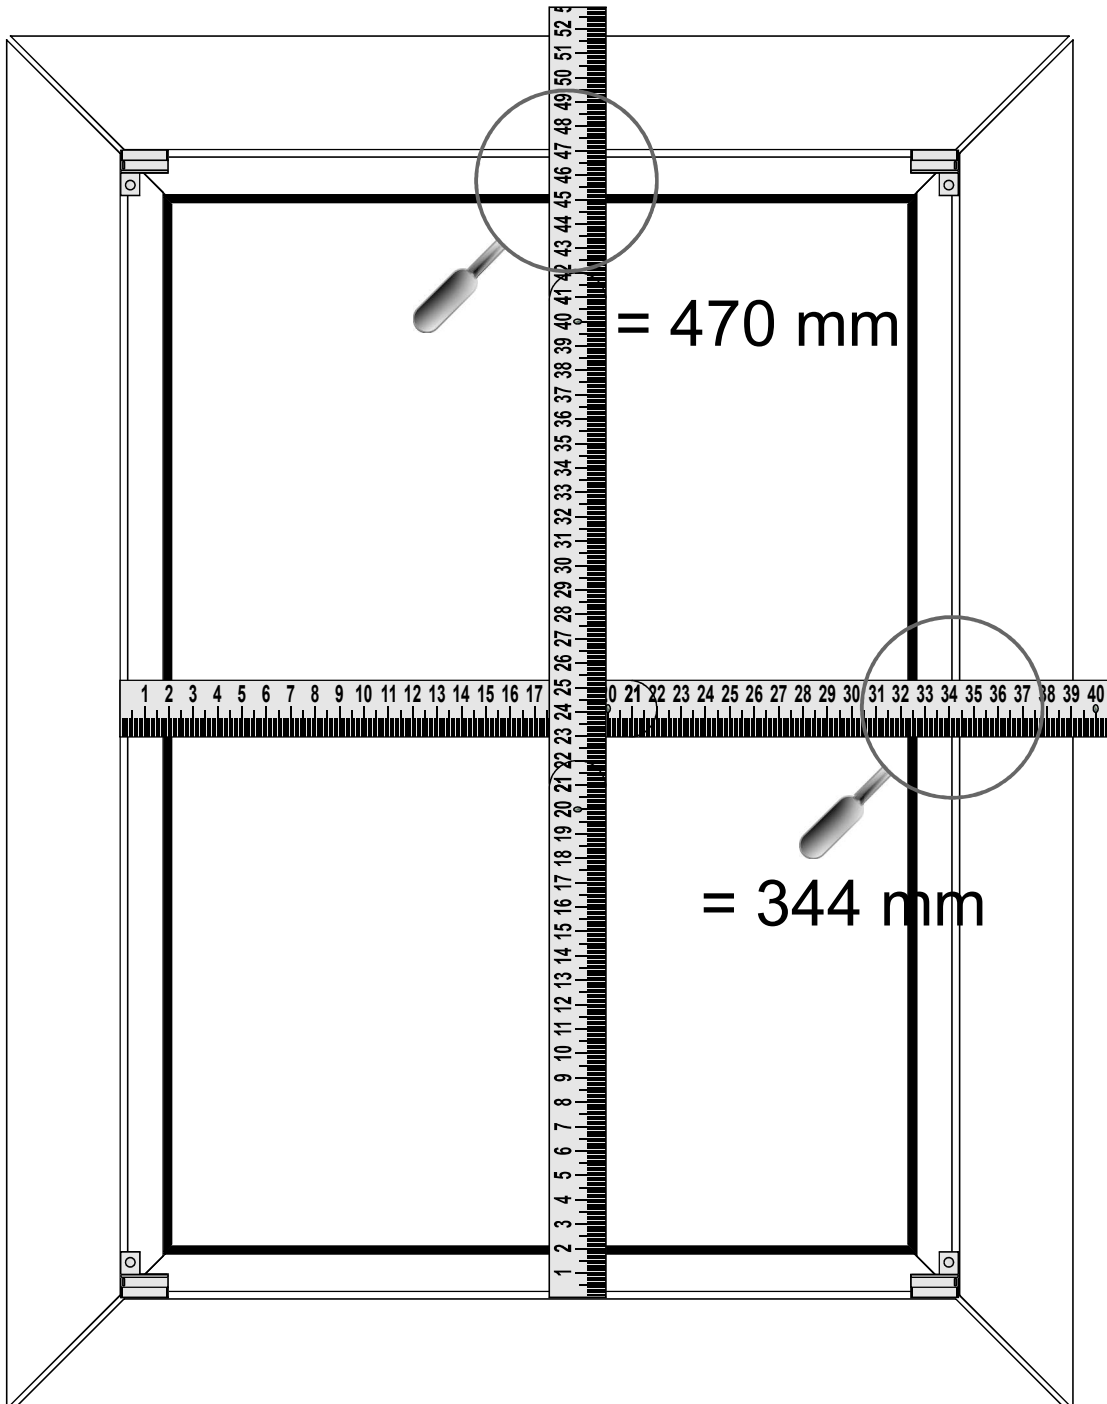

Glasleistenträger Frontmontage auf die Glasleiste

Glasleistenträger von vorne verschraubt

Bestellmaß: Breite = Außenkante Glasleiste
bis Außenkante Glasleiste ohne Abzug
Höhe = Außenkante Glasleiste
bis Außenkante Glasleiste - 25 mm